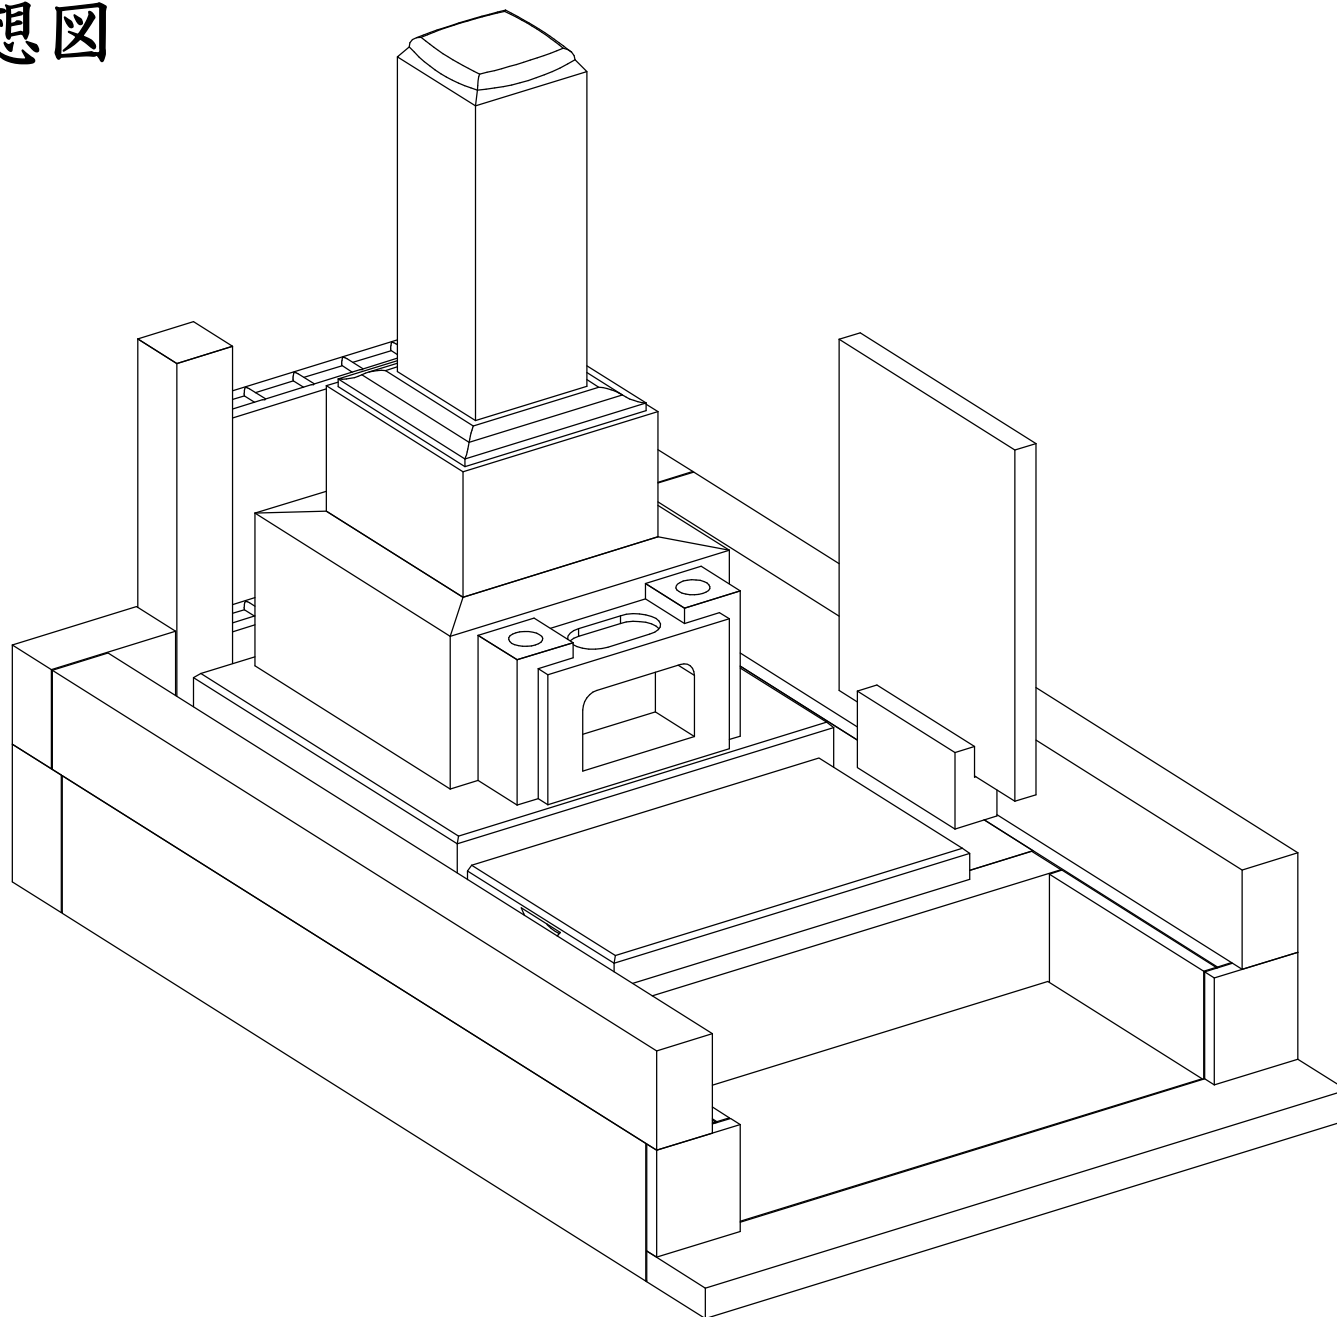

むさしの浄苑 3 m<sup>2</sup> 和型 8 寸高級型  
墓所完成予想図

むさしの浄苑 3 m<sup>2</sup> 和型 8寸高級型  
墓所完成予想図